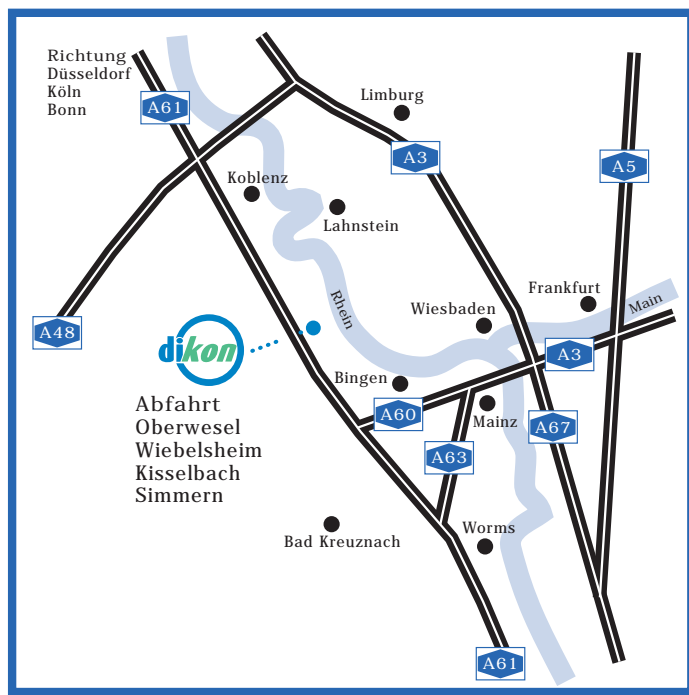

... in guten Händen!

Anfahrtsskizze

So finden Sie uns:

- a nach rechts in Richtung Oberwesel abbiegen
- a nach ca. 100m / 300m (von Süden / Norden kommend) links in den Industriepark abbiegen
- a der Straße bis hinter das Windrad folgen

GmbH
 Direktmarketing und
 Manuelle Konfektionierung
 Industriepark 22
 56291 Wiebelsheim

☎ 0 67 66 / 96 01 00
 📠 0 67 66 / 96 01 02
 @ info@dikon.de
 🌐 www.dikon.de

Manuelle Konfektionierung

Direktmarketing